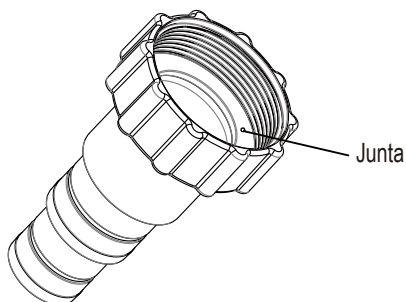

To be connected to a threaded 1.5" fitting of a pool accessory, such as filter pump, chlorinator, sanitary device, etc.

To be connected to a flat end flexible hose of 1.25" or 1.5" diameter.

## Replacement parts ordering info

Key#	Description	PART #
1	Universal adaptor x 2	P58003689W05

Se conecta a las tomas roscadas de 1,5" de accesorios de piscina, tales como bombas de sistemas de filtración, cloradores, depuradoras, etc.

Se conecta al extremo cortado de una manguera flexible de 1,25" o 1,5" de diámetro

## Información para solicitud de repuestos

Elemento N.º	Descripción	Ref. de pieza
1	Juego de 2 adaptadores universales	P58003689W05