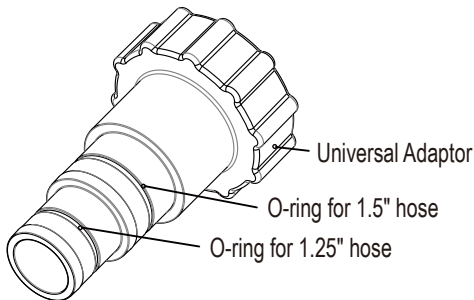

To be connected to a threaded 1.5" fitting of a pool accessory, such as filter pump, chlorinator, sanitary device, etc.

To be connected to a flat end flexible hose of 1.25" or 1.5" diameter.

## Replacement parts ordering info

Key#	Description	PART #
1	Universal adaptor x 2	P58003689W05

Se conecta a las tomas roscadas de 1,5" de accesorios de piscina, tales como bombas de sistemas de filtración, cloradores, depuradoras, etc.

Se conecta al extremo cortado de una manguera flexible de 1,25" o 1,5" de diámetro

## Información para solicitud de repuestos

Elemento N.º	Descripción	Ref. de pieza
1	Juego de 2 adaptadores universales	P58003689W05