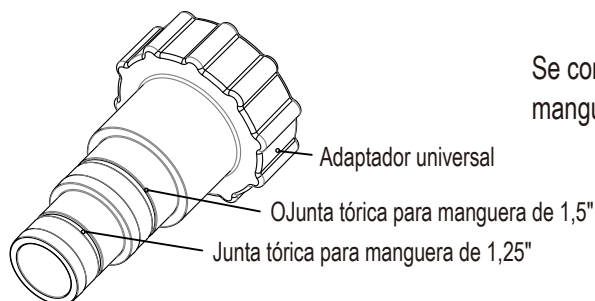

To be connected to a threaded 1.5" fitting of a pool accessory, such as filter pump, chlorinator, sanitary device, etc.

To be connected to a flat end flexible hose of 1.25" or 1.5" diameter.

## Replacement parts ordering info

Key#	Description	PART #
1	Universal adaptor x 2	P58003689W05

Se conecta a las tomas roscadas de 1,5" de accesorios de piscina, tales como bombas de sistemas de filtración, cloradores, depuradoras, etc.

Se conecta al extremo cortado de una manguera flexible de 1,25" o 1,5" de diámetro